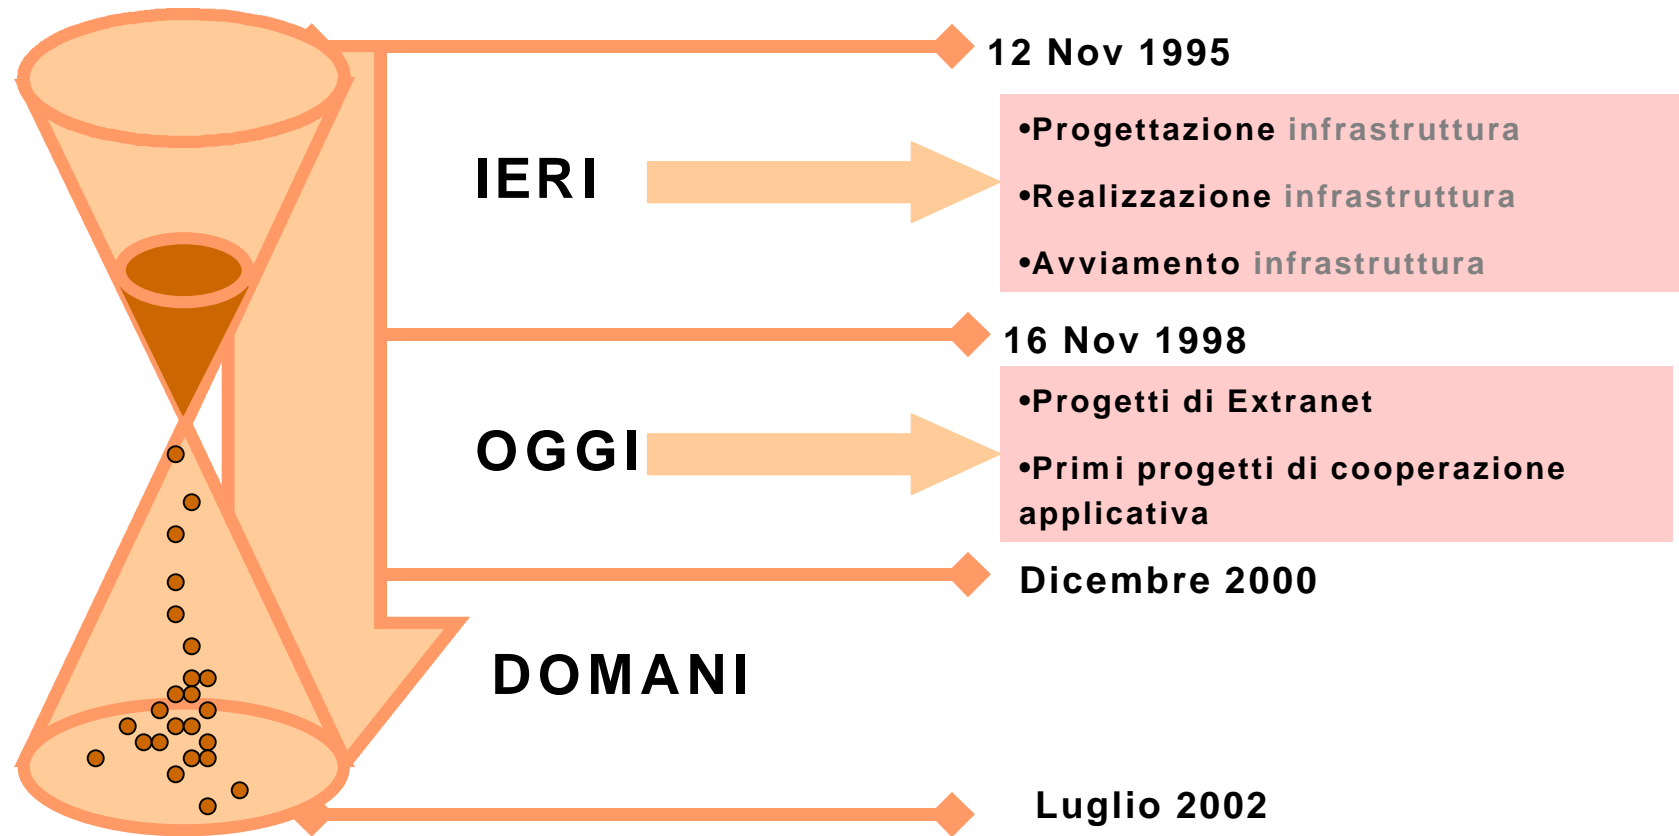

FORUM P.A. 2000

**COOPERAZIONE
ISTITUZIONALE
NELLA
PROGETTAZIONE**

**IL FATTORE
CRITICO DI
SUCCESSO DEI
PROGETTI DI
RETI ED
APPLICAZIONI
TELEMATICHE
NELLA PA**

FORUM P.A. 2000

La rete telematica
delle Marche e ..

IL TEMPO

FORUM P.A. 2000

FORUM P.A. 2000

FORUM P.A. 2000

FORUM P.A. 2000

FORUM P.A. 2000

Le utenze della rete

Sedi della Amm.Reg.le	20 su	20	100%
Comuni	246	246	100%
Province	4	4	100%
ASL/AO	18	18	100%
APTR/IAT	15	15	100%
Scuole Formaz.Prof.	14	14	100%
Centri per l'impiego	4	14	30%
ARPAM	5	5	100%
Scuole pubbliche(medie e superiori)	400	537	80%
TOTALI ENTI/SEDI	726	873	82%
Studi professionali (ricostruz.terrem.)	540	540	100%
Soggetti di controllo(ricostruz.terrem.)	28	28	100%
Utenti della PAL regionale	10.000	40.000	25%