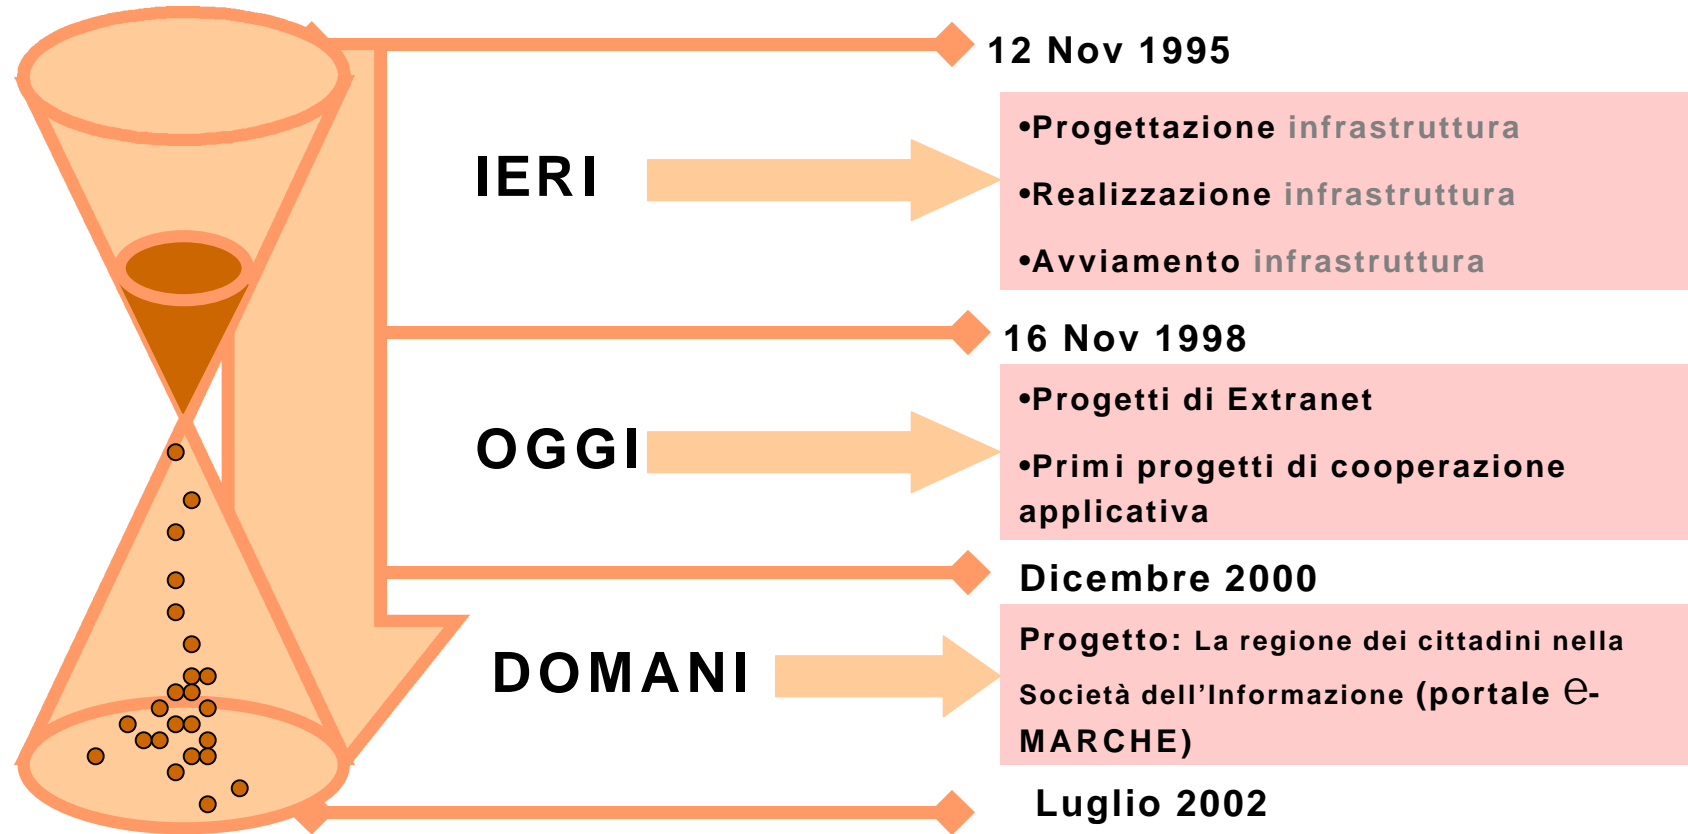

FORUM P.A. 2000

é

IL FATTORE
CRITICO DI
SUCCESSO DEI
PROGETTI DI
RETI ED
APPLICAZIONI
TELEMATICHE

IL TEMPO

FORUM P.A. 2000

**IL FATTORE
CRITICO DI
SUCCESSO DEI
PROGETTI DI
RETI ED
APPLICAZIONI
TELEMATICHE
NELLA PA**

FORUM P.A. 2000

**COOPERAZIONE
ISTITUZIONALE
NELLA
PROGETTAZIONE**

**IL FATTORE
CRITICO DI
SUCCESSO DEI
PROGETTI DI
RETI ED
APPLICAZIONI
TELEMATICHE
NELLA PA**

FORUM P.A. 2000

La rete telematica
delle Marche e ..

IL TEMPO

FORUM P.A. 2000

FORUM P.A. 2000

FORUM P.A. 2000

FORUM P.A. 2000

FORUM P.A. 2000

Le utenze della rete

Sedi della Amm.Reg.le	20 su	20	100%
Comuni	246	246	100%
Province	4	4	100%
ASL/AO	18	18	100%
APTR/IAT	15	15	100%
Scuole Formaz.Prof.	14	14	100%
Centri per l'impiego	4	14	30%
ARPAM	5	5	100%
Scuole pubbliche(medie e superiori)	400	537	80%
TOTALI ENTI/SEDI	726	873	82%
Studi professionali (ricostruz.terrem.)	540	540	100%
Soggetti di controllo(ricostruz.terrem.)	28	28	100%
Utenti della PAL regionale	10.000	40.000	25%