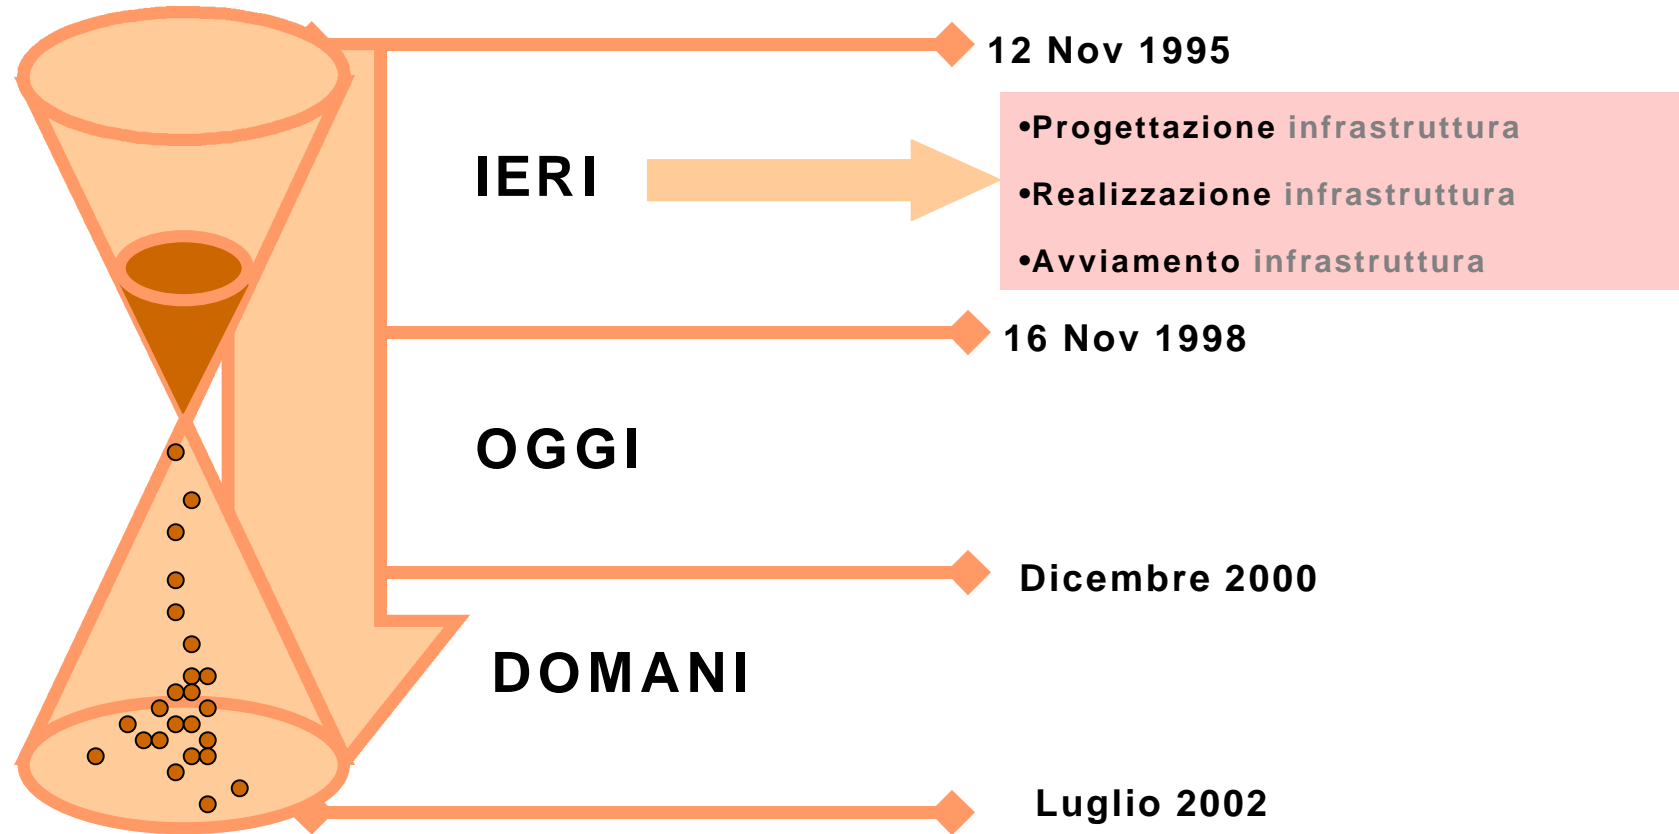

FORUM P.A. 2000