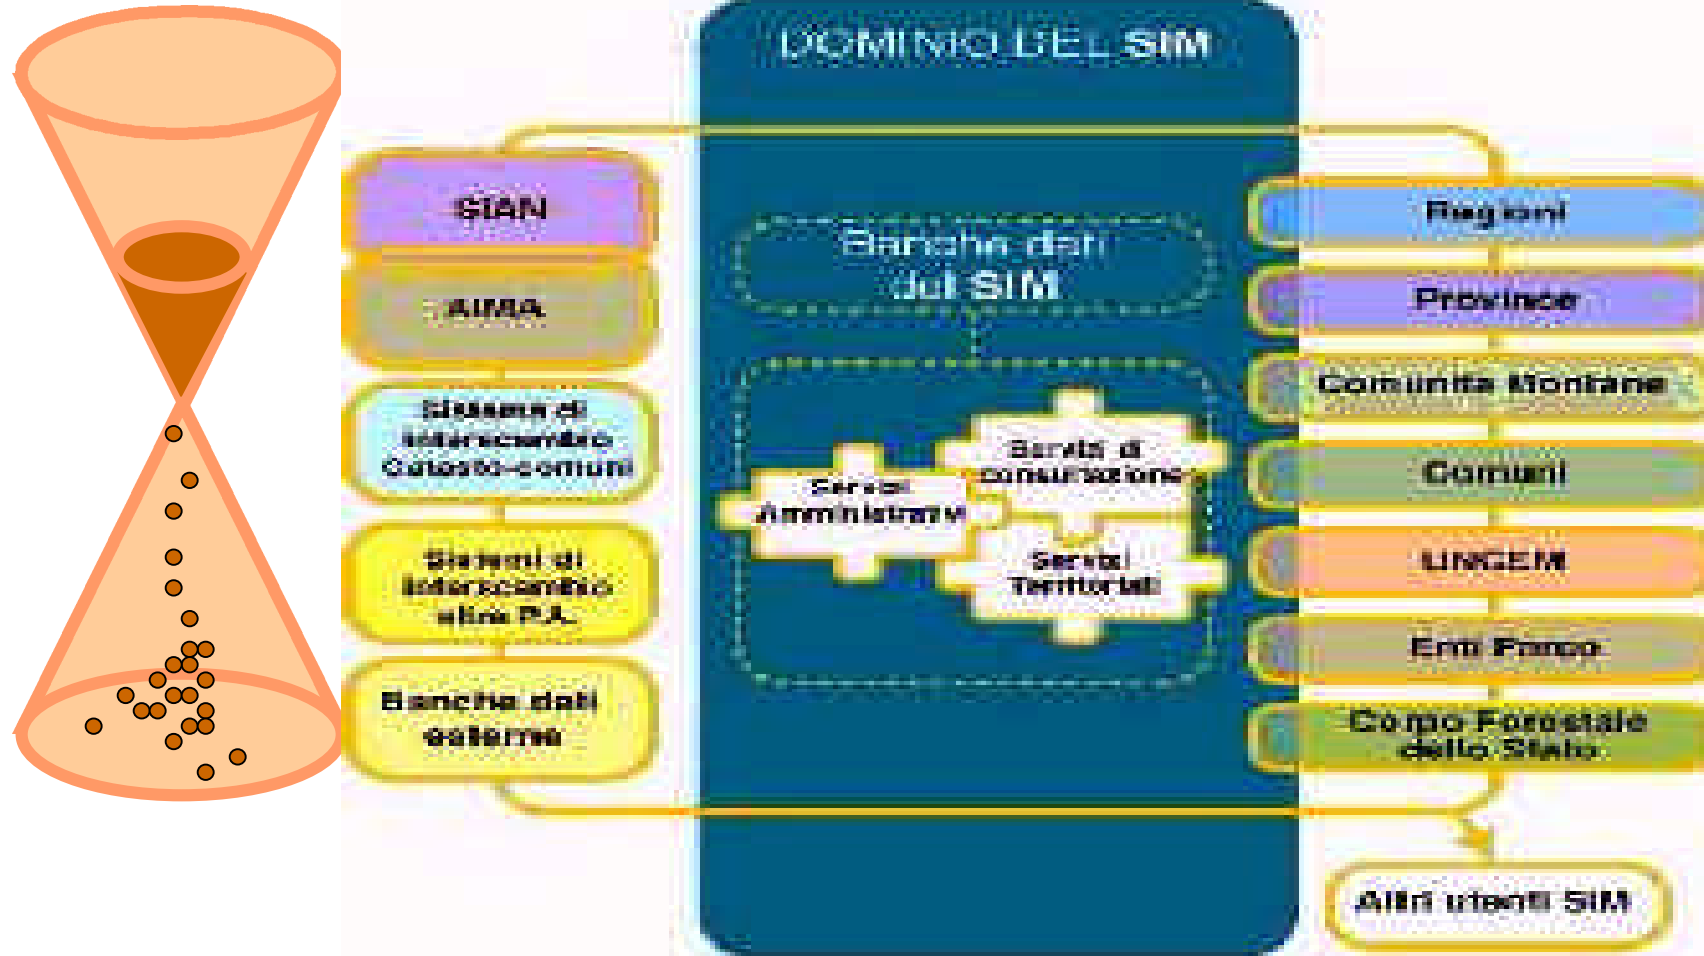

Indirizzo <http://www.marcheimpresa.net/> Val Collegamenti >>

the portal for the Marche region companies

MARCH& impresa

il portale per le aziende marchigiane

BENVENUTI WELCOME

Italiano - English
Sito a cura dei servizi della Giunta della Regione Marche.
Ottimizzato per MS IE 5 e una risoluzione di 800x600 a migliaia di colori.
Grafica e layout by Acanto Multimedia © 2000

Operazione completata Internet

Start Benvenuti - MARCH... 10:39

FORUM P.A. 2000

IL PROGETTO GIUBILEO 2000

Progetto Sistema Informativo della Montagna

ALTRI PROGETTI:

- **Sistema informativo regionale della formazione professionale**
- **Sistema informativo del lavoro (SIL)**
- **Sistema informativo regionale dell'agricoltura**
- **Sistema informativo delle politiche comunitarie**
- **Sistema informativo della finanza locale**
- **Sistema informativo regionale dei tributi**
- **Sistema di interscambio delle anagrafi comunali**

FORUM P.A. 2000

IL FUTURO

FORUM P.A. 2000

MACRO TRENDS DI SVILUPPO DELLA RETE

Strumento di programmazione:

Piano di Azione Regionale (PAR) per lo sviluppo della Società dell'Informazione a livello locale e regionale (LOCREGIS)

OBIETTIVO: La regione dei cittadini

CONTENUTI

- 1) REENGINEERING PROCESSI PA E SVILUPPO SISTEMA DI COOPERAZIONE (A2A)
- 2) SERVIZI PA AL CITTADINO (A2C)
- 3) SERVIZI PA ALLE PMI (A2B)
- 4) SCUOLA IN RETE
- 5) FORMAZIONE CONTINUA
- 6) SISTEMA SANITARIO REGIONALE
- 7) SISTEMA DEL LAVORO
- 8) PROMOZIONE B2B e B2C