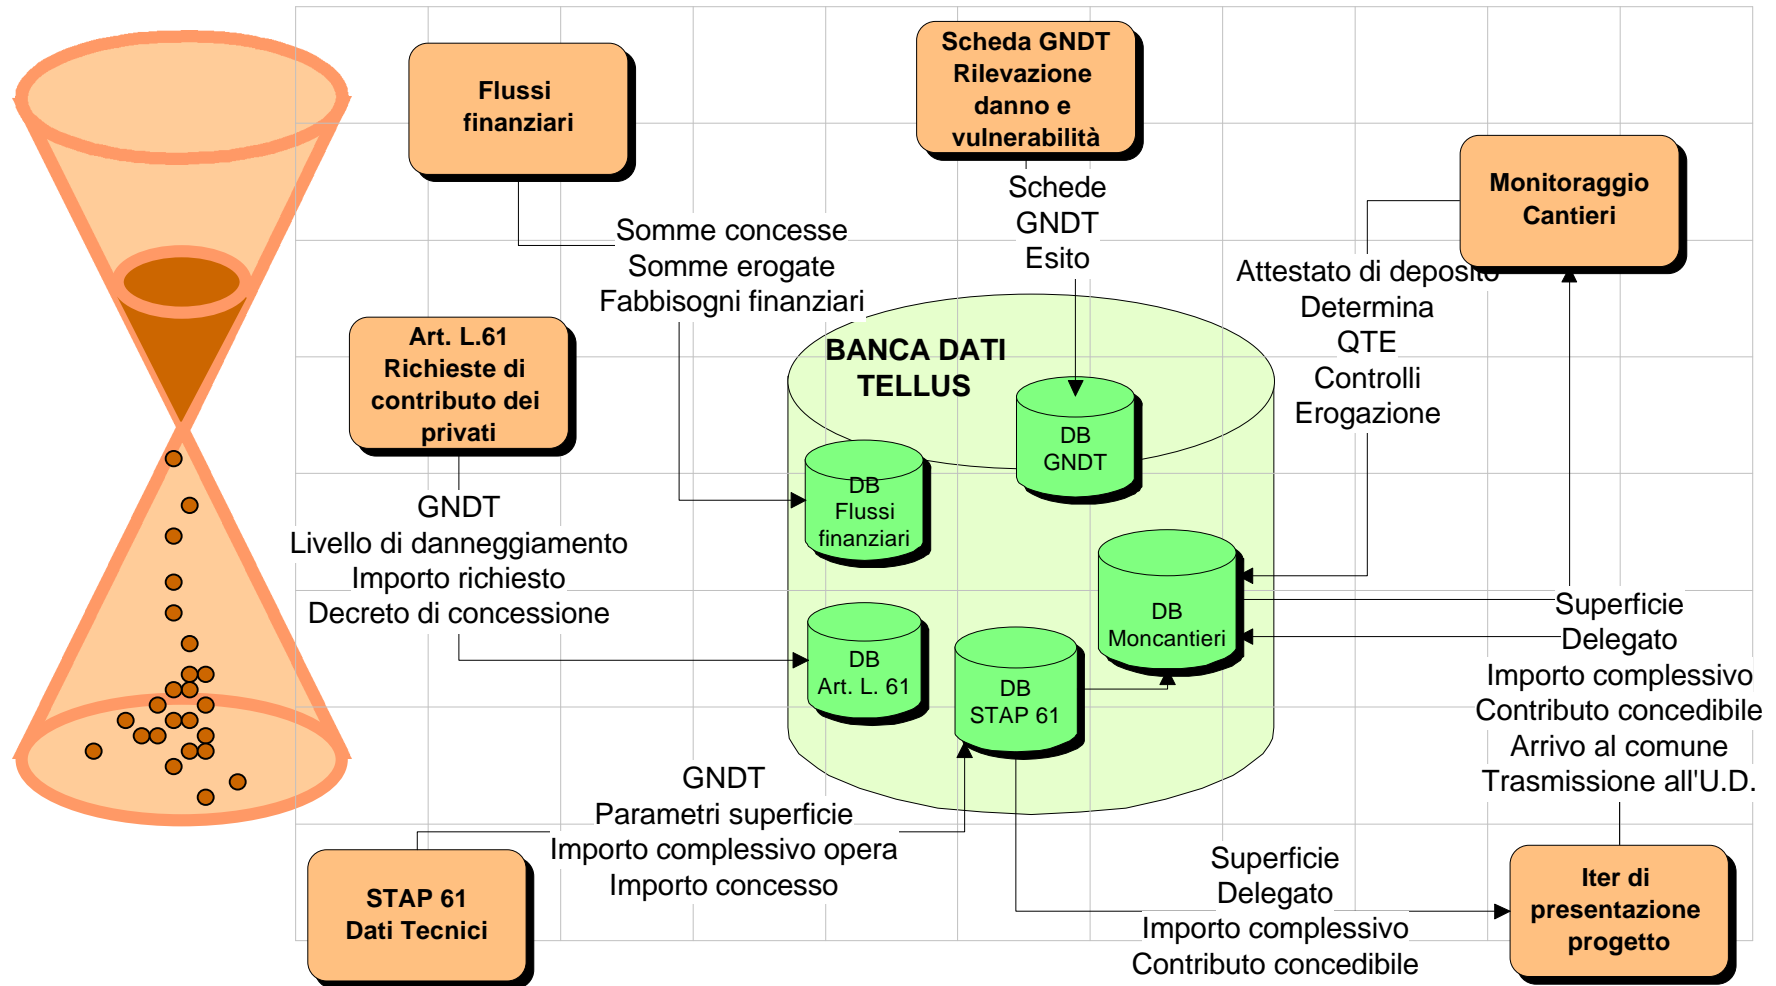

FORUM P.A. 2000

L'infrastruttura
comunicativa di
base

FORUM P.A. 2000

LA RETE SANITARIA TELEMATICA

A.Supporto ai processi di servizio

- TELEMEDICINA
- EMERGENZA SANITARIA (118)
- PORTALE DEL SERVIZIO SANITARIO REGIONALE
- GESTIONE DEL SISTEMA VETERINARIO

B.Supporto al controllo di gestione

C.Integrazione con il SIS nazionale

FORUM P.A. 2000

IL SISTEMA INFORMATIVO TELLUS

I Numeri del terremoto nelle Marche

- Edifici privati danneggiati: 22.035
- Opere pubbliche: 1.823
- Beni culturali: 2.385
- Comuni coinvolti: 236