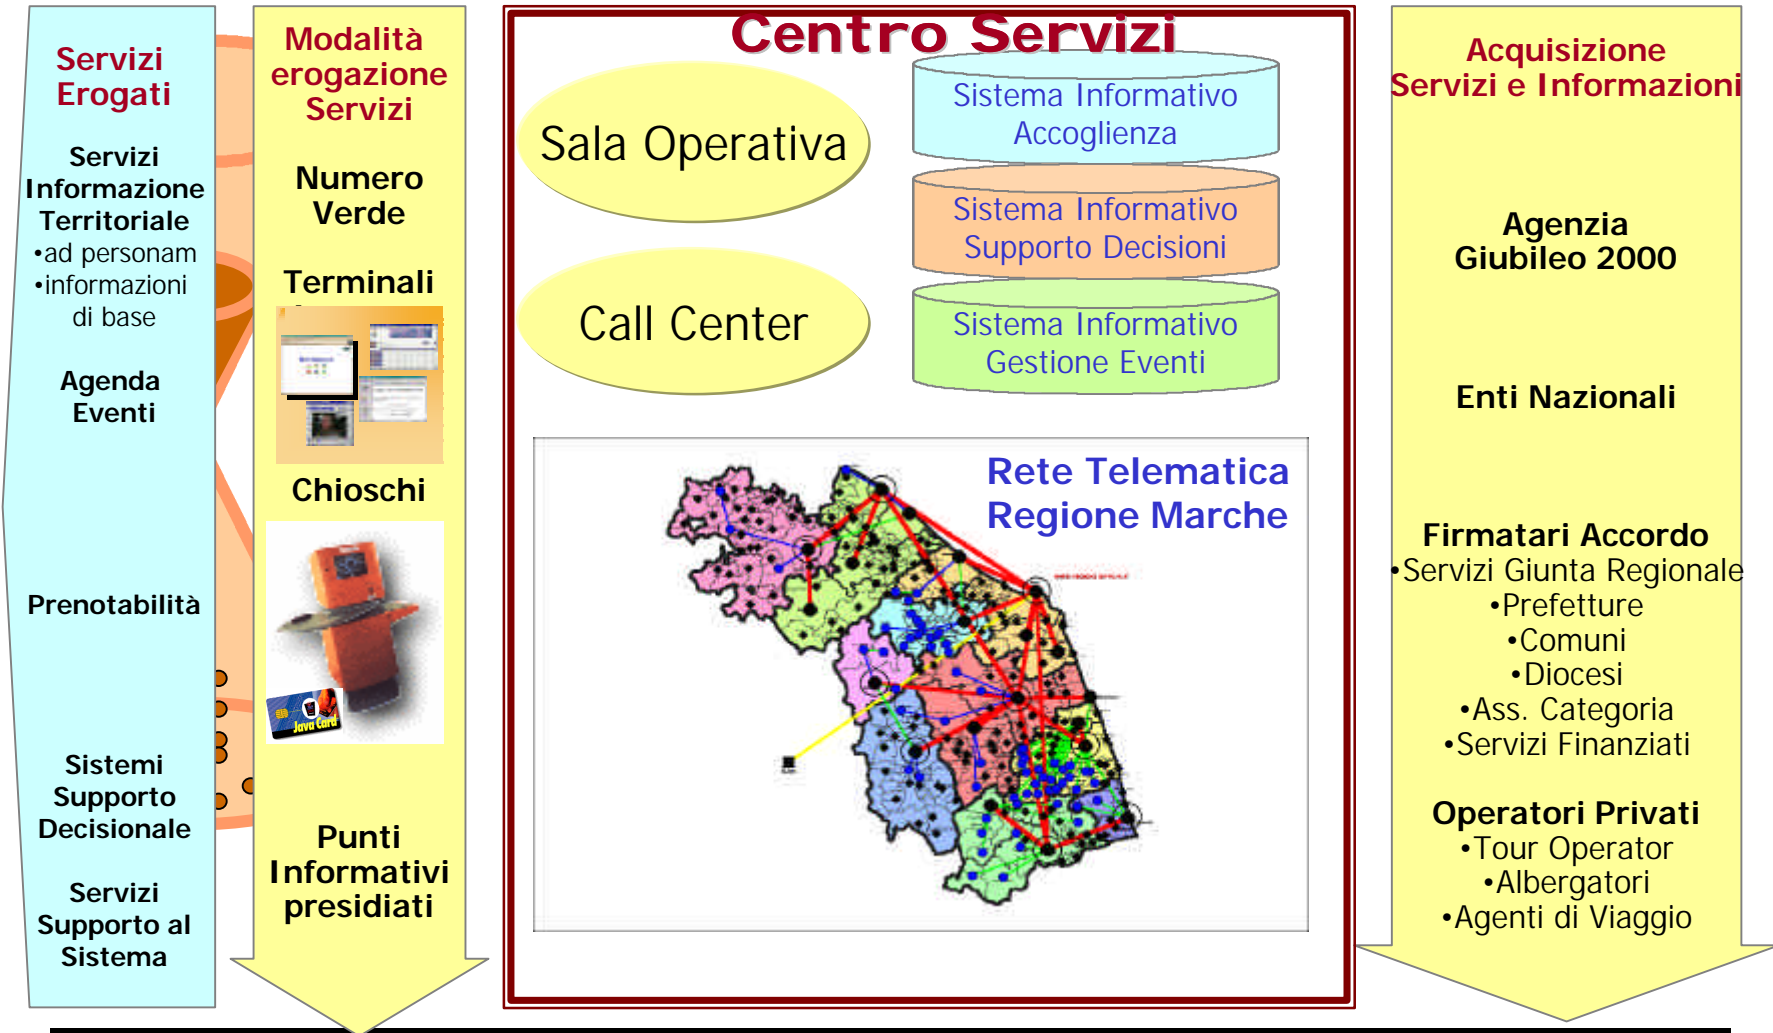

Indirizzo <http://www.marcheimpresa.net/> Val Collegamenti >>

the portal for the Marche region companies

MARCH& impresa

il portale per le aziende marchigiane

BENVENUTI WELCOME

Italiano - English
Sito a cura dei servizi della Giunta della Regione Marche.
Ottimizzato per MS IE 5 e una risoluzione di 800x600 a migliaia di colori.
Grafica e layout by Acanto Multimedia © 2000

Operazione completata Internet

Start Benvenuti - MARCH... 10:39

FORUM P.A. 2000

IL PROGETTO GIUBILEO 2000

Progetto Sistema Informativo della Montagna

ALTRI PROGETTI:

- **Sistema informativo regionale della formazione professionale**
- **Sistema informativo del lavoro (SIL)**
- **Sistema informativo regionale dell'agricoltura**
- **Sistema informativo delle politiche comunitarie**
- **Sistema informativo della finanza locale**
- **Sistema informativo regionale dei tributi**
- **Sistema di interscambio delle anagrafi comunali**